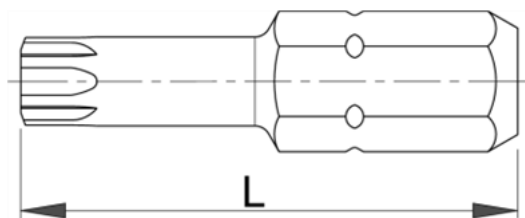

TX profile bit, 3 pcs set - 6472C6,3

Description

- material: premium hard chrome vanadium steel
- long durability
- anti-corrosion protection
- for hand and power drivers
- combined with different magnetic and non-magnetic bit holders

Technical Data

Barcode	Star	L	Icon 1	Icon 2	Icon 3	Icon 4
602405	TX 6	25	9	1E	10	-
602406	TX 7	25	9	1E	10	-
602407	TX 8	25	9	1E	10	-
602408	TX 9	25	9	1E	10	-
602409	TX 10	25	9	1E	10	-
602410	TX 15	25	9	1E	10	-
602411	TX 20	25	10	1E	10	-
602412	TX 25	25	10	1E	10	-
621283	TX 27	25	10	1E	10	-
621284	TX 30	25	10	1E	10	-
621285	TX 40	25	10	1E	10	-