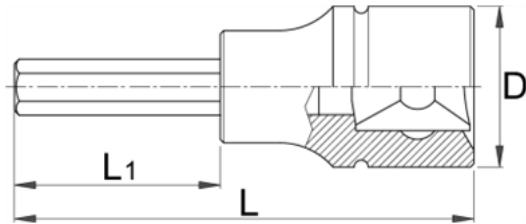

Long hexagonal screwdriver socket 1/2" - 192/2HXL

Description

- material: socket from premium flex chrome vanadium steel
- material: bit from premium plus carbon steel
- entirely hardened and tempered
- made according to standard DIN 7422 (only metric dimension)

Technical Data

Barcode	Hex Size	D	L	L1	Weight	Box	Box Qty	Box Qty
603380	5	22.9	100	64	67	4B	10	-
603381	6	22.9	100	64	67	4B	10	-
619805	6	22.9	183	147	95	4B	10	-
603383	7	22.9	100	64	67	4B	10	-
603384	8	22.9	100	64	67	4B	10	-
619806	8	22.9	143	107	115	4B	10	-
603386	10	22.9	100	64	117	4B	10	-
619807	10	22.9	163	127	163	4B	10	-
603455	12	22.9	100	64	139	4B	10	-
619415	14	22.9	100	64	165	4B	10	-
619809	14	22.9	163	127	255	4B	10	1

Packaging data

Barcode	Hex Size	Retail tool packaging				Transport package				
		A	B	C	Weight	Hand	A1	B1	C1	Weight
603380	5	170	44	43	72	4	86	220	61	413
603381	6	170	44	43	72	4	86	220	61	413
619805	6	250	44	43	100	4	84	318	63	525
603383	7	170	44	43	72	4	86	220	61	413
603384	8	170	44	43	72	4	86	220	61	413
619806	8	210	44	43	120	4	95	240	64	605
603386	10	170	44	43	122	4	86	220	61	613
619807	10	235	44	43	168	4	75	308	60	797
603455	12	170	44	43	144	4	86	220	61	701
619415	14	170	44	43	170	4	86	220	61	805
619809	14	235	44	43	260	4	75	308	60	1165